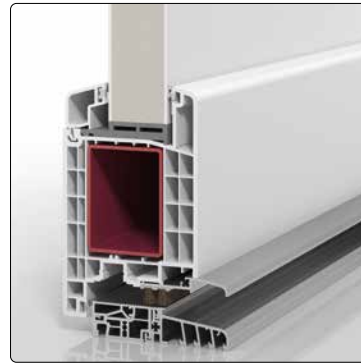

Klare Argumente

Die neuen PaX-Aktions-Haustüren in Kunststoff und Aluminium überzeugen mit klaren Argumenten.

- hervorragende Wärmedämmung
- Wetterschenkel für optimalen Schlagregenschutz
- Bodenschwelle mit thermischer Trennung
- 2-teilige Aufsatzbänder
- 2-fach-Verglasung | U_g -Wert bis $1,1 \text{ W}/(\text{m}^2\text{K})$
- Ornamentglas wahlweise: Satinato, Mastercarré, Chinchilla oder Klarglas
- Edelstahlstangengriff S 1020 | 600 mm mit schrägen Stützen
- Edelstahl-Rundrosette
- Innendrücker D_0000 | Edelstahlrundrosette
- 5-fach-Verriegelung
- Profilzylinder mit Not- und Gefahrenfunktion

Kunststoff-Haustüren

lieferbar in Weiß (Standard) und gegen Mehrpreis foliert in Anthrazitgrau RAL 7016 genarbt.
Füllungsstärke 34 mm.

Aluminium-Haustüren

lieferbar pulverbeschichtet in Weiß oder Anthrazitgrau, matt, glatt, hochwetterfest.
Beidseitig in der gleichen Farbe ohne Mehrpreis. Füllungsstärke 28 mm.

Kunststoff-Haustür | Bautiefe 83 mm