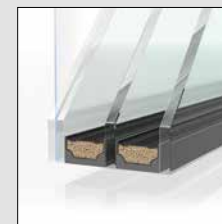

Edelstahl-  
stangengriff  
S 1020

matt gebürstet,  
schräge Stützen,  
1400 mm

600 mm

Wärmeschutz-  
paket

3-fach-Verglasung  
 $U_g = 0,7 \text{ W}/(\text{m}^2\text{K})$

erhöhte Füllungs-  
stärke von 44 mm

Verbund-  
sicherheitsglas

einseitig  
(raumseitig)

beidseitig\*\*

\*\*Nur in Verbindung mit 3-fach-Verglasung im Wärmeschutzpaket

**Puristisch  
und modern**

**In Weiß oder Anthrazit**

**Typ A04400** | Einsatzfüllung | Verkehrsweiß RAL 9016 | Stangengriff S 1020, 600 mm | Edelstahl-Rundrosette | Ornamentglas Chinchilla | Lichtausschnitt 4 x 206 mm x 206 mm