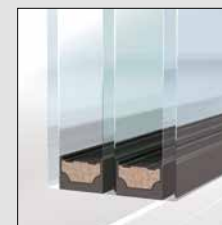

## Wählbare Zusatzausstattung

Anthrazitgrau  
RAL 7016

Anthrazitgrau RAL 7016

- Kunststoff, beidseitig foliert
- Kunststoff, 2-farbig, außen foliert, innen weiß
- Aluminium, 2-farbig, außen beschichtet, matt, glatt, hochwetterfest, innen weiß
- Aluminium, beidseitig beschichtet inkl. (ohne Mehrpreis)

Edelstahl-  
stangengriff  
S 1020

matt gebürstet,  
schräge Stützen,  
1400 mm

600 mm

Wärmeschutz-  
paket

3-fach-Verglasung  
 $U_g = 0,7 \text{ W}/(\text{m}^2\text{K})$

erhöhte Füllungs-  
stärke von 44 mm

Verbund-  
sicherheitsglas

einseitig  
(raumseitig)

beidseitig\*\*

\*\*Nur in Verbindung mit 3-fach-Verglasung im Wärmeschutzpaket

**Puristisch  
und modern**

**In Weiß oder Anthrazit**

**Typ A04400** | Einsatzfüllung | Verkehrsweiß RAL 9016 | Stangengriff S 1020, 600 mm | Edelstahl-Rundrosette | Ornamentglas Chinchilla | Lichtausschnitt 4 x 206 mm x 206 mm