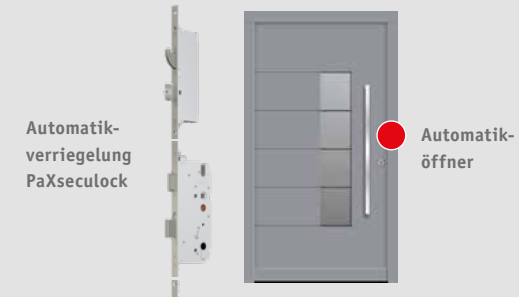

Eucalyptus globulus

- Hartholz
- äußert robust
- edel und hochwertig

Verbund-
sicherheitsglas

- einseitig
- beidseitig

PaXsecura 200 (RC2)***

- zertifizierte Sicherheitsausstattung RC2
  nach DIN EN 1627

*** RC2-Ausstattung nur in Kombination mit Holzart Eucalyptus globulus
(Mehrpreis beachten!)

Automatik-Schloss

- Automatischer Fallenriegel ersetzt
  manuelles Verschließen
- zwei zusätzliche Schließhaken
- doppelt verriegelt - doppelt sicher!

Komfortpaket „PaXseculock“ (K1)

- Automatikverriegelung PaXseculock
- Automatiköffner