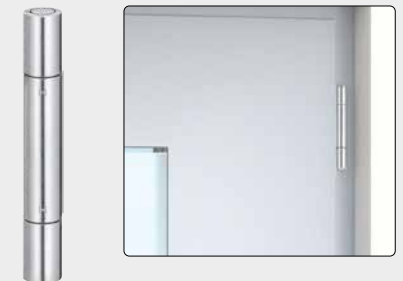

+ 3D-Rollenband Edelstahl, 140 mm