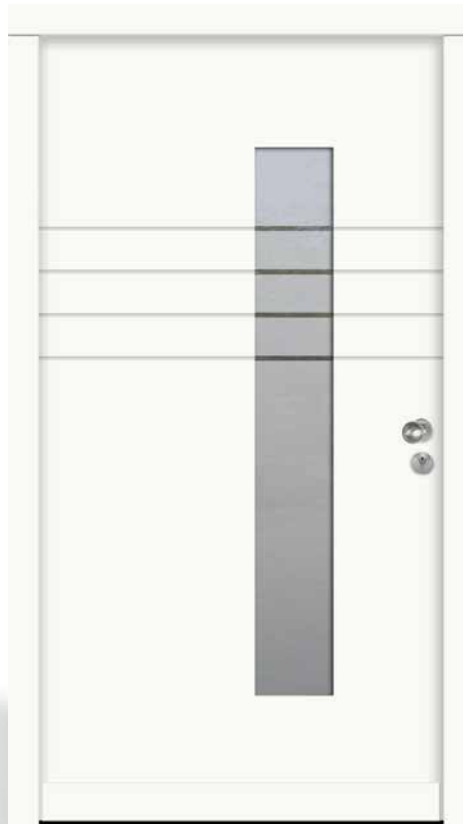

AH 01123 | Edelstahl-Knauf | Rundrosette | Verkehrsweiß RAL 9016 | matt | Lichtausschnitt 200 x 1400 mm | Dekorglas ADG1, Sandstrahlung mit Klarglasstreifen | Nuten außen